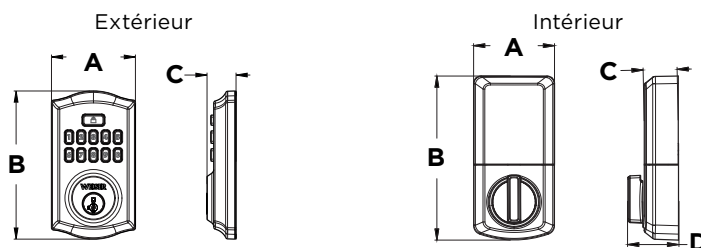

Caractéristiques

Pile	Fonctionne avec 4 piles alcalines AA 6V d'une durée de vie d'environ 1 an
Fonction	Pêne dormant à cylindre simple
Préparation de porte	1 ½ po (38mm) or 2 ½ po (54mm) de diamètre pour le perçage transversal et 1 po de diamètre pour le trou de bord
Écartement	Réglable 2 ¾ po (60mm) ou 2 ¾ po (70mm)
Épaisseur de porte	1 ¾ po (35mm) to 1 ¾ po (44mm) standard. Pièce de service pour porte épaisse disponible pour les portes de 2-1/4 po (57mm) d'épaisseur
Têtières	Plaque frontale à coin carré de 1 po (25 mm) x 2 ¼ po (57 mm) avec collier encastrable standard
Strikes	Gâche 4 trous à coin carré de 2 ¾ po (70mm) x 1 ½ po (29mm)
Pêne	Pêne en acier de 1 po (25 mm) avec goupille de sécurité anti-sciage
Orientation de porte	Réversible
Cylindre	SmartKey Security ^{MC}
Intervalle de température	Extérieur : -40°F à 150°F (-40°C à 66°C) Intérieur : 32°F à 130°F (0°C à 54°C)
Humidité	Extérieur : Condensation à 100 % Intérieur : 30 % à 95 % sans condensation
Codes	Jusqu'à 50 codes d'utilisateur et 10 codes d'utilisateur à usage unique

Dimensions

Traditionnel

Conception	A	B	C	D
Intérieur	2 ¾ po (69 mm)	5 ½ po (140 mm)	1 ½ po (29 mm)	1 11/16 po (43.2 mm)
Extérieur	2 13/16 po (71.7 mm)	5 po (127 mm)	1 po (25 mm)	---

Contemporain

Conception	A	B	C	D
Intérieur	2 ¾ po (69 mm)	5 ½ po (140 mm)	1 ½ po (29 mm)	1 11/16 po (43.2 mm)
Extérieur	2 ¾ po (71 mm)	4 9/16 po (116 mm)	1 po (25 mm)	---