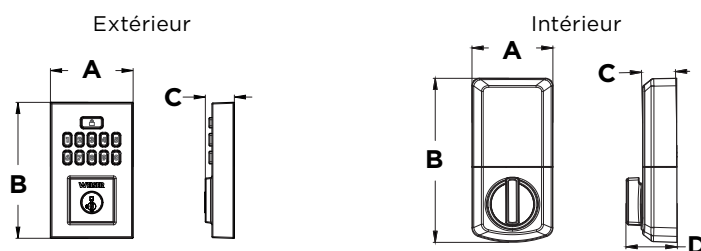

Caractéristiques

Pile	Fonctionne avec 4 piles alcalines AA 6V d'une durée de vie d'environ 1 an
Fonction	Pêne dormant à cylindre simple
Préparation de porte	1 ½ po (38mm) or 2 ½ po (54mm) de diamètre pour le perçage transversal et 1 po de diamètre pour le trou de bord
Écartement	Réglable 2 ¾ po (60mm) ou 2 ¾ po (70mm)
Épaisseur de porte	1 ¾ po (35mm) to 1 ¾ po (44mm) standard. Pièce de service pour porte épaisse disponible pour les portes de 2-1/4 po (57mm) d'épaisseur
Têtières	Plaque frontale à coin carré de 1 po (25 mm) x 2 ¼ po (57 mm) avec collier encastrable standard
Strikes	Gâche 4 trous à coin carré de 2 ¾ po (70mm) x 1 ½ po (29mm)
Pêne	Pêne en acier de 1 po (25 mm) avec goupille de sécurité anti-sciage
Orientation de porte	Réversible
Cylindre	SmartKey Security ^{MC}
Intervalle de température	Extérieur : -40°F à 150°F (-40°C à 66°C) Intérieur : 32°F à 130°F (0°C à 54°C)
Humidité	Extérieur : Condensation à 100 % Intérieur : 30 % à 95 % sans condensation
Codes	Jusqu'à 50 codes d'utilisateur et 10 codes d'utilisateur à usage unique

Dimensions

Traditionnel

Conception	A	B	C	D
Intérieur	2 ¾ po (69 mm)	5 ½ po (140 mm)	1 ½ po (29 mm)	1 11/16 po (43.2 mm)
Extérieur	2 13/16 po (71.7 mm)	5 po (127 mm)	1 po (25 mm)	---

Contemporain

Conception	A	B	C	D
Intérieur	2 ¾ po (69 mm)	5 ½ po (140 mm)	1 ½ po (29 mm)	1 11/16 po (43.2 mm)
Extérieur	2 ¾ po (71 mm)	4 9/16 po (116 mm)	1 po (25 mm)	---